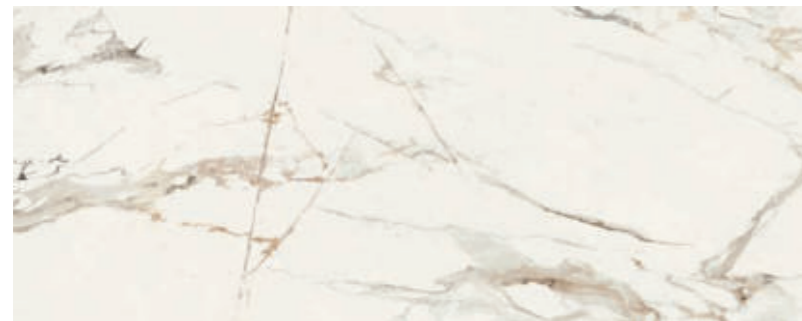

Massa

Massa Bookmatch

mármol marble
Revestimiento Monoporosa Rectificado
Rectified Wall Tiles

MASSA
59,6 cm x 150 cm x 1 cm_24"x59" 100297155 G276

PERFIL MASSA
2 cm x 150 cm_4/5"x59" 100302671 G105
1,5 cm x 59,6 cm_4/5"x24" 100300725 G92

Butech: Colorstuk Especial White 100238236

Combinaciones infinitas. Más de 10 gráficas diferentes empaquetadas aleatoriamente.
Infinite combinations. More than 10 different random patterns randomly packaged.