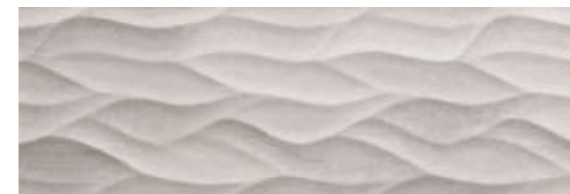

ONA NATURAL
33,3 cm x 100 cm x 0,9 cm_13"x40"
100295006 G271
Butech: Colorstuk Rapid Manhattan 100236464