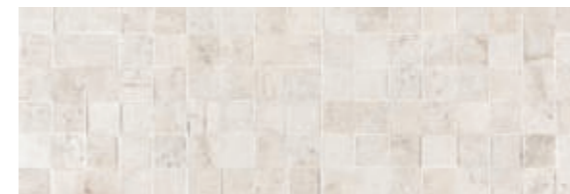

MOSAICO RODANO CALIZA
33,3 cm x 100 cm x 0,9 cm_13"x40"
100291976 G271
Butech: Colorstuk Rapid Gris 100236834