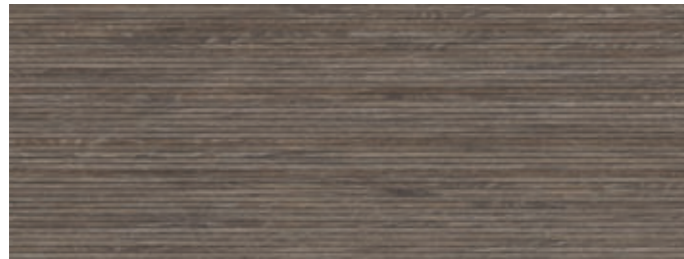

ICE MINNESOTA MOKA
45 cm x 120 cm x 1,05 cm_18"x47"
100300623 G274
Butech: Colorstuk Rapid Antracita 100204554

serie Minnesota

Noa Minnesota

madera wood
Pavimento · Gres Porcellanato Rectificado · Color Masa
Floor Tile · Rectified Porcellanato Tile · Colored Biscuit