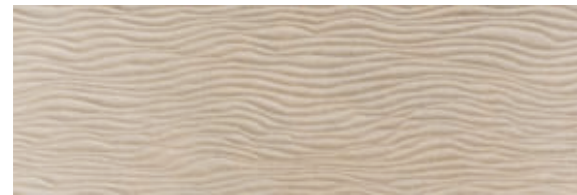

HAWI NATURAL
33,3 cm x 100 cm x 0,9 cm_13"x40"
Butech: Colorstuk Rapid Gris 100236834

100295027 G271