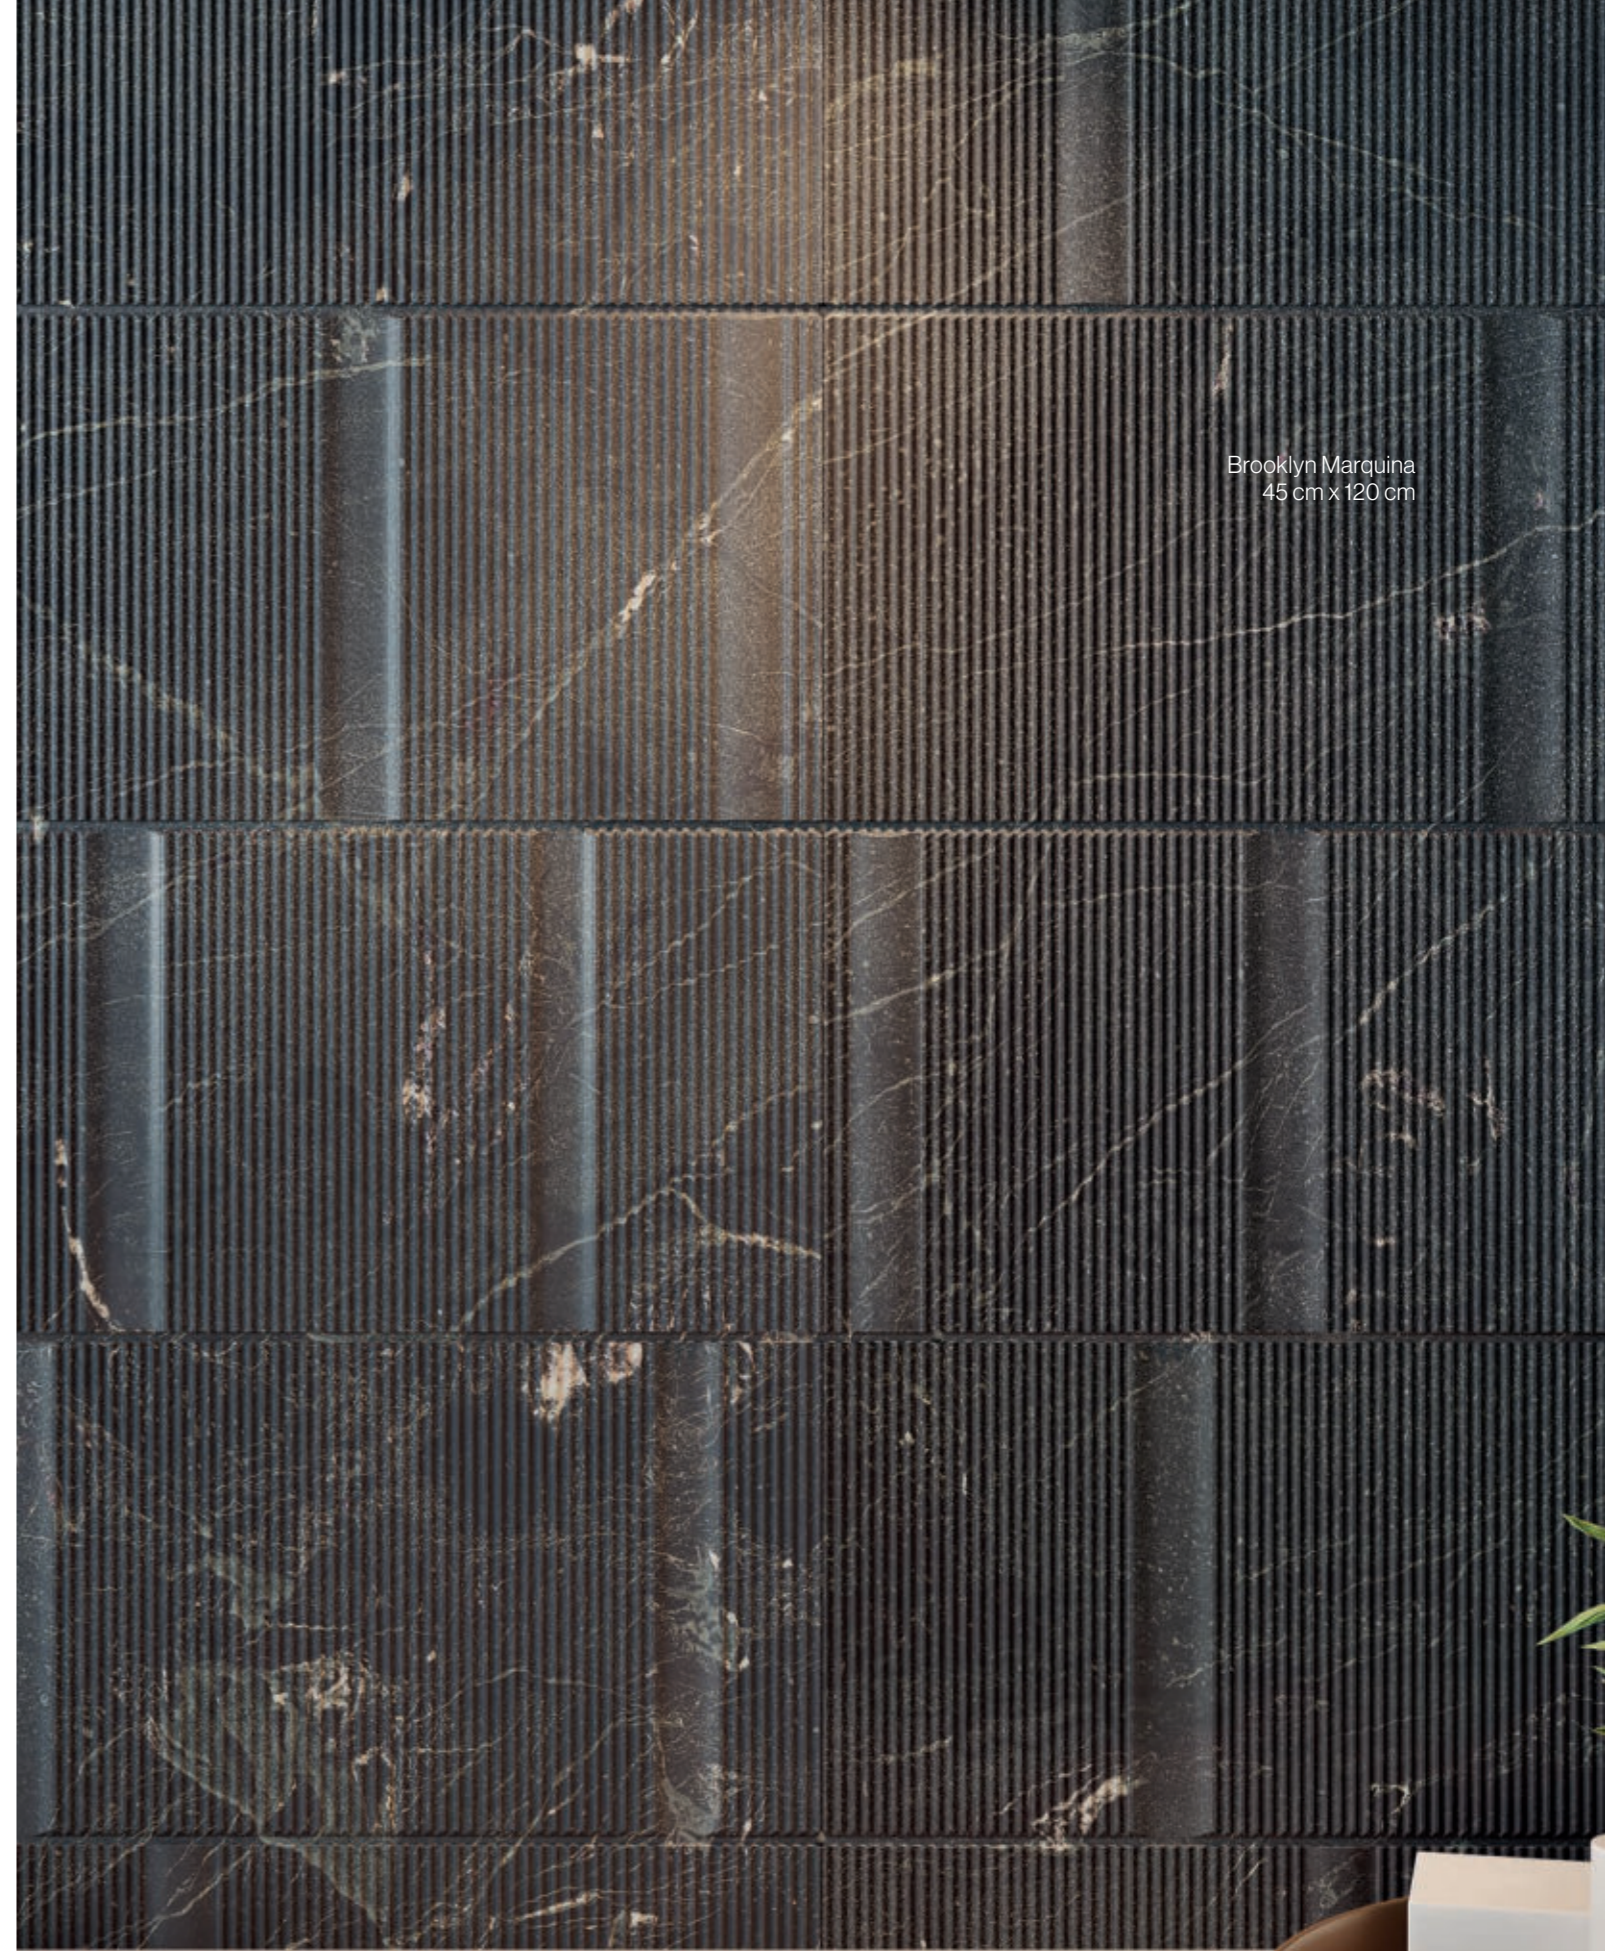

Brooklyn Marquina
45 cm x 120 cm

PERFIL_PROFILE Consultar disponibilidad para otros formatos_Check availability for other sizes.
ADHESIVO BUTECH_ADHESIVE BUTECH Fr-one n / One-flex Premium
PAVIMENTO COMBINABLE_FLOOR TILES COMBINATIONS Serie Nolita Marquina y Fontana Matt