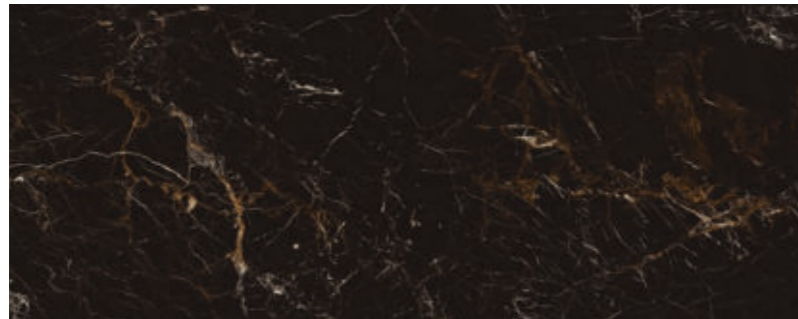

CUBIK INDIC GRIS GLOSS
45 cm x 120 cm x 1,03 cm_18"x47"
100300107 G274
Butech: Colorstuk Rapid Manhattan 100236464

Indic
45 cm x 120 cm

Laurent

Laurent Bookmatch

mármol marble
Revestimiento Monoporosa Rectificado
Rectified Wall Tiles