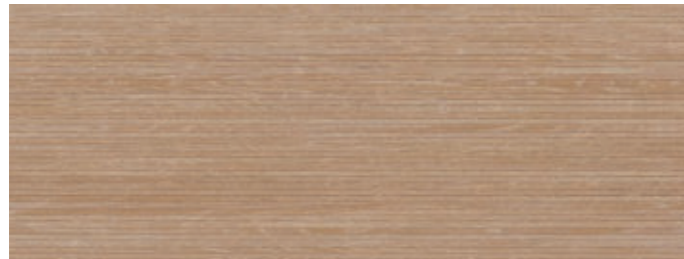

ICE TANZANIA NUT
45 cm x 120 cm x 1,05 cm_18"x47"
Butech: Colorstuk Especial Oak 100204255

100300624 G274

Noa Tanzania

serie Minnesota

madera wood

Pavimento · Gres Porcellanato Rectificado · Color Masa
Floor Tile · Rectified Porcellanato Tile · Colored Biscuit