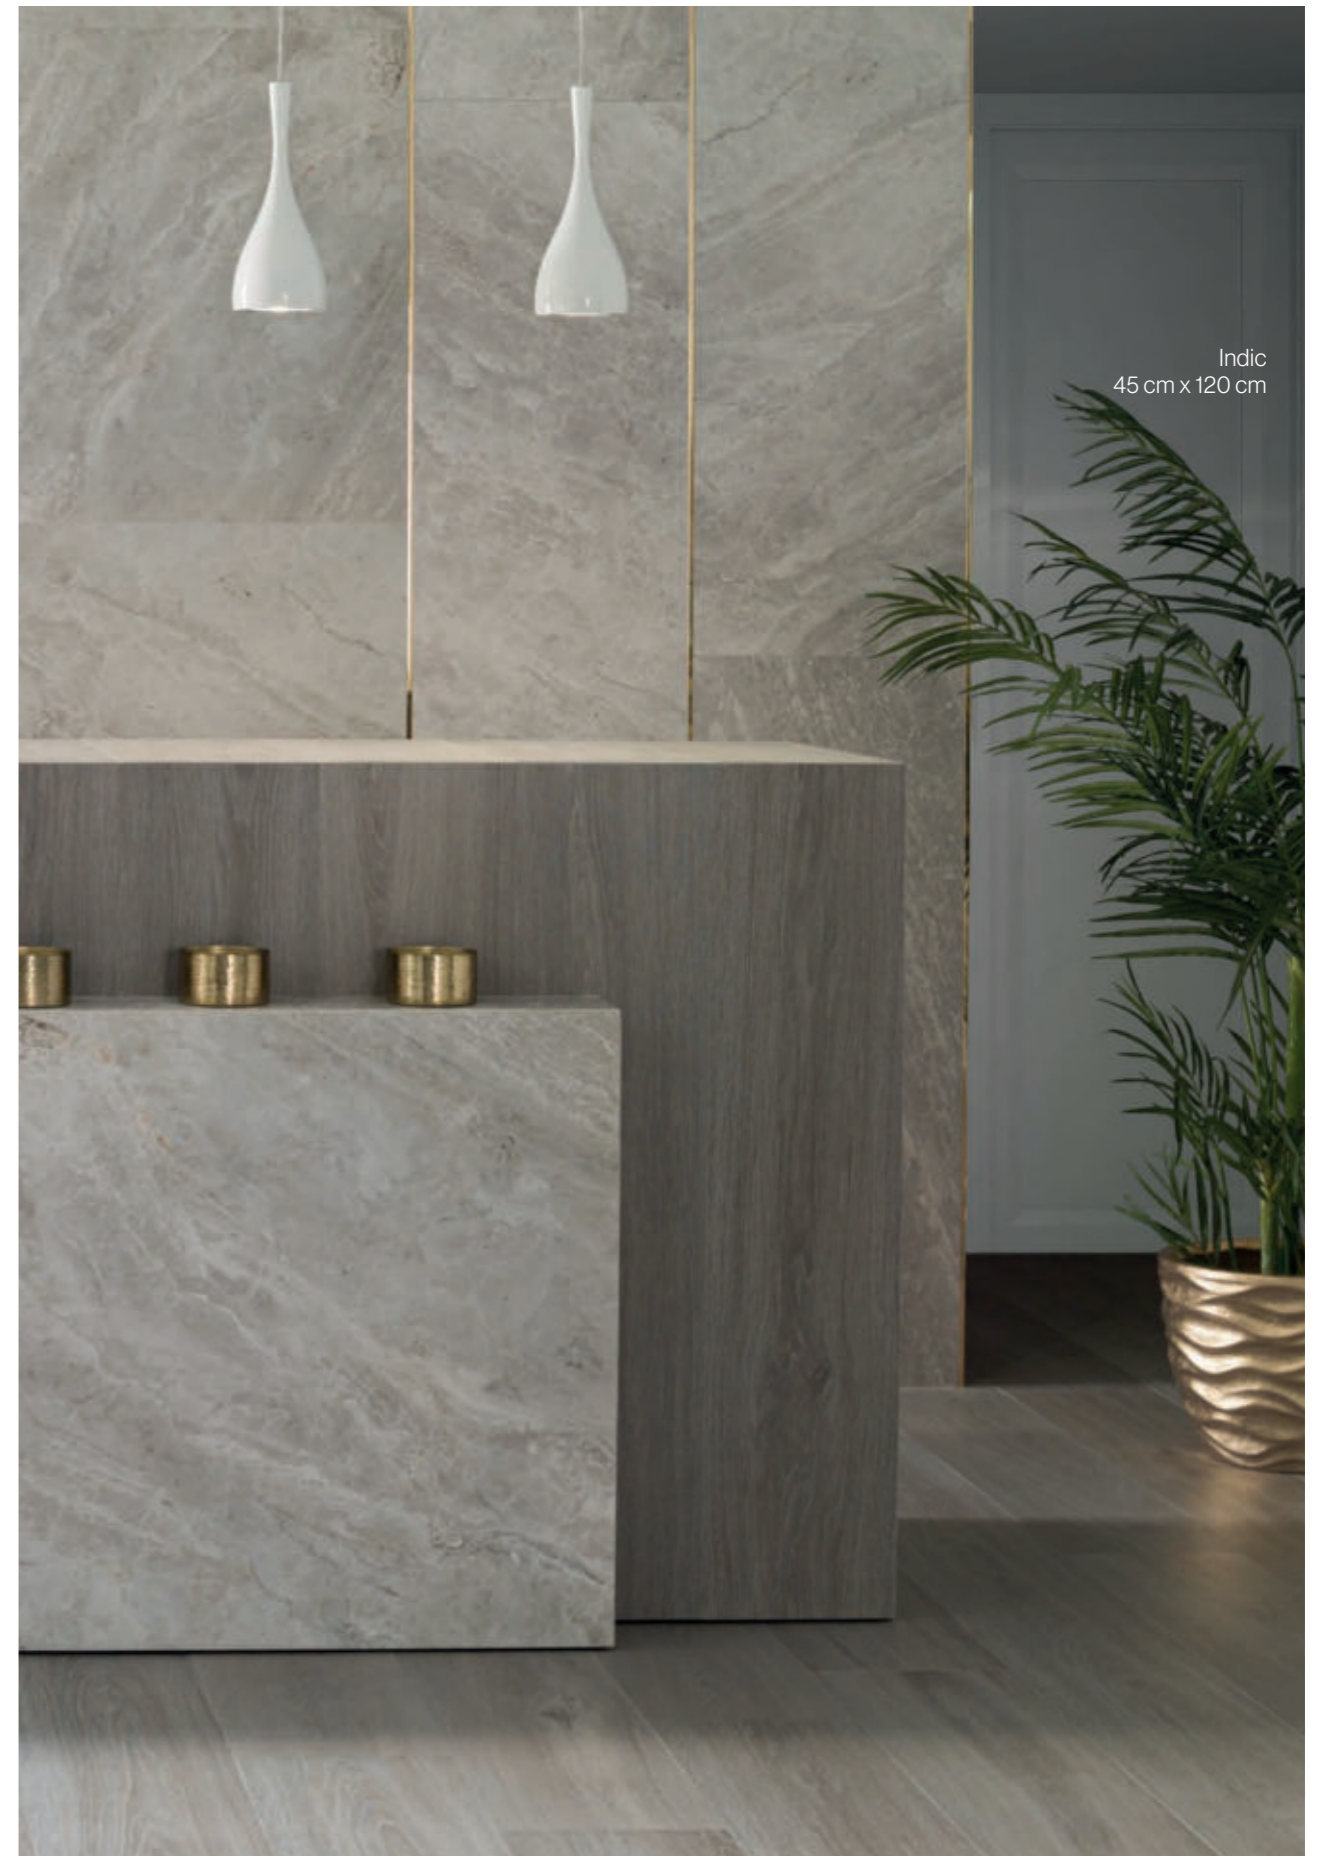

Indic
45 cm x 120 cm