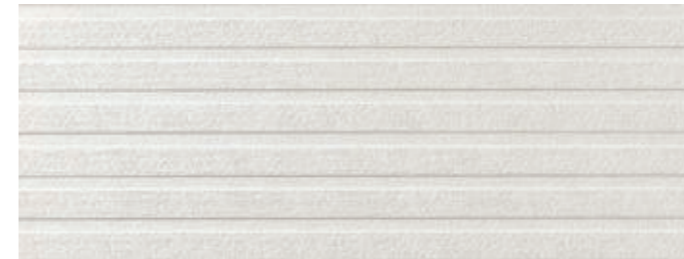

CAPRI LINEAL BONE
45 cm x 120 cm x 1 cm_18"x47"
100202545 G274
Butech: Colorstuk Rapid Perla 100275760