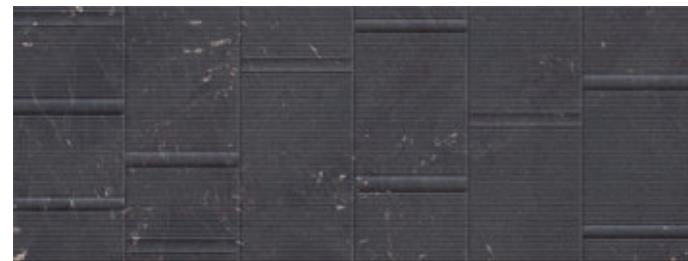

new BROOKLYN MARQUINA
 45 cm x 120 cm x 1,03 cm_18"x47"
 100330269 G274
 Butech: Colorstuk Rapid Negro 100236475

new MADISON MARQUINA
 45 cm x 120 cm x 1,03 cm_18"x47"
 100330294 G274
 Butech: Colorstuk Rapid Negro 100236475