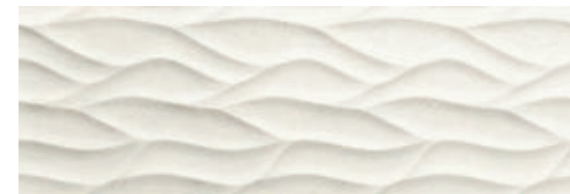

ONA BLANCO
33,3 cm x 100 cm x 0,9 cm_13"x40"
100295097 G271
Butech: Colorstuk Rapid Blanco 100236463