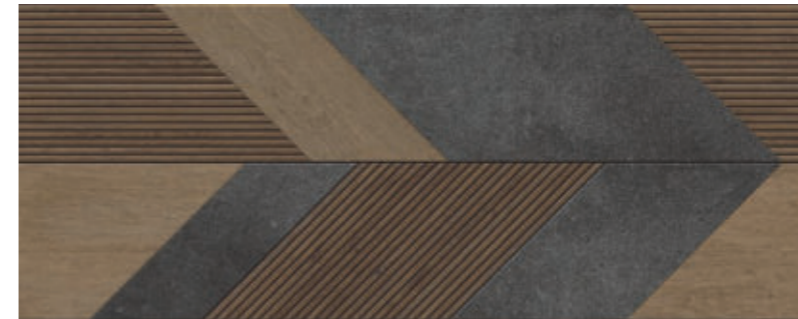

new STONE 3D ROBLE
59,6 cm x 150 cm x 1,1 cm_24"x59" 100337327 G279
Butech: Colorstuk Rapid Tabaco 100236823