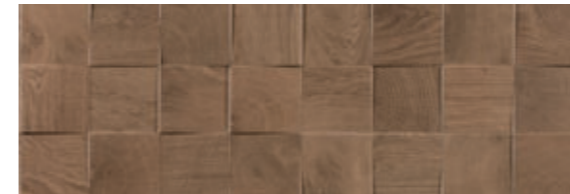

Taco Oxford serie Oxford

madera wood

TACO OXFORD COGNAC
33,3 cm x 100 cm x 0,9 cm_13"x40"
Butech: Colorstuk Rapid Moka 100236824

100291768 G271