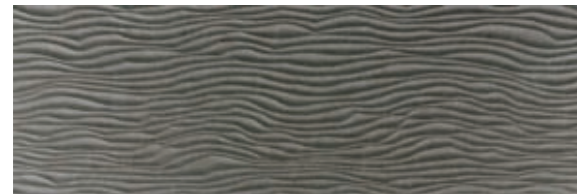

Newport

Hawi_Old

Revestimiento Monoporosa Rectificado
Rectified Wall Tiles

HAWI BEIGE
33,3 cm x 100 cm x 0,9 cm_13"x40"
Butech: Colorstuk Rapid Marfil 100236794

100294975 G271

HAWI DARK GRAY
33,3 cm x 100 cm x 0,9 cm_13"x40"
Butech: Colorstuk Rapid Antracita 100236481