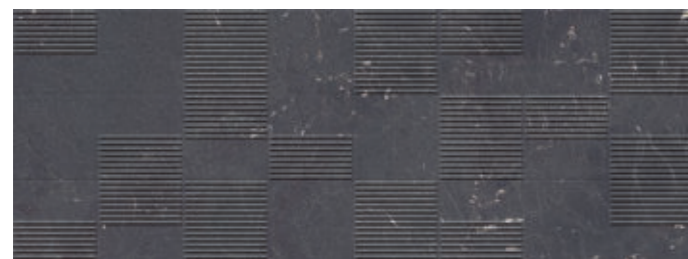

new QUEENS NOLITA MARQUINA
45 cm x 120 cm x 1,03 cm_18"x47"
100337333 G274
Butech: Colorstuk Rapid Negro 100236475