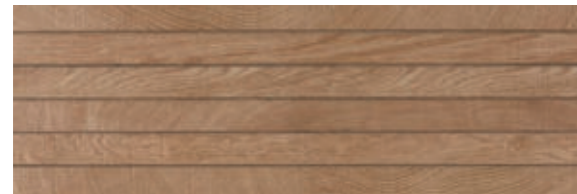

LISTÓN OXFORD NATURAL
33,3 cm x 100 cm x 0,9 cm_13"x40"
Butech: Colorstuk Rapid Tabaco 100236823

100291851 G271