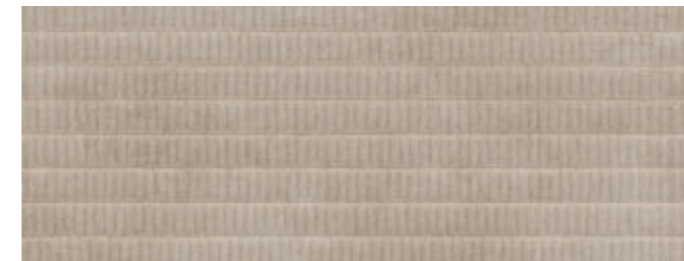

new DECO GASA TOPO - MOKA
45 cm x 120 cm x 1 cm_18"x47"
100320068 G274
Butech: Colorstuk Especial Ash 100204245