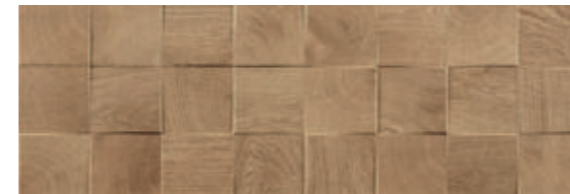

100291851 G271

Taco Oxford serie Oxford

madera wood

TACO OXFORD COGNAC
33,3 cm x 100 cm x 0,9 cm_13"x40"
Butech: Colorstuk Rapid Moka 100236824

100291768 G271

TACO OXFORD NATURAL
33,3 cm x 100 cm x 0,9 cm_13"x40"
Butech: Colorstuk Rapid Tabaco 100236823